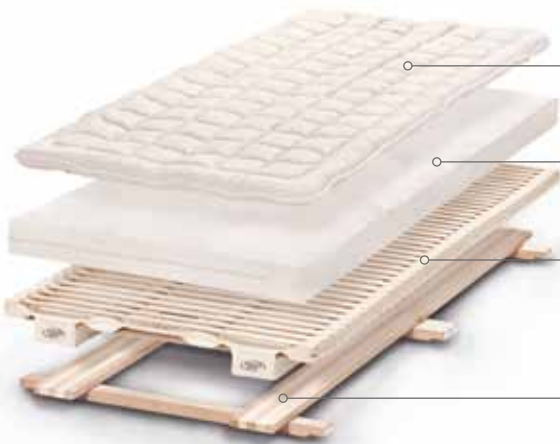

Rückenschmerzen & Verspannungen
vorbeugen mit dem patentierten Feder-
element für perfekte Körperanpassung

» Schlaf dich fit «

mit der Hüsler Nest Frühlingsaktion
für den gesunden Schlaf

Das Hüsler Nest Schlafsystem auf einen Blick

1. Auflage:

Klimaregulierung für ein trockenes Hautgefühl

2. Naturlatexmatratze:

Komfortzone für einen **erholsamen Schlaf**

3. Federelement:

Für eine **perfekte Körperanpassung & Rückenunterstützung**

4. Einlegerahmen:

*Perfekte Körperanpassung mit dem
patentierten Hüsler Nest Federelement*