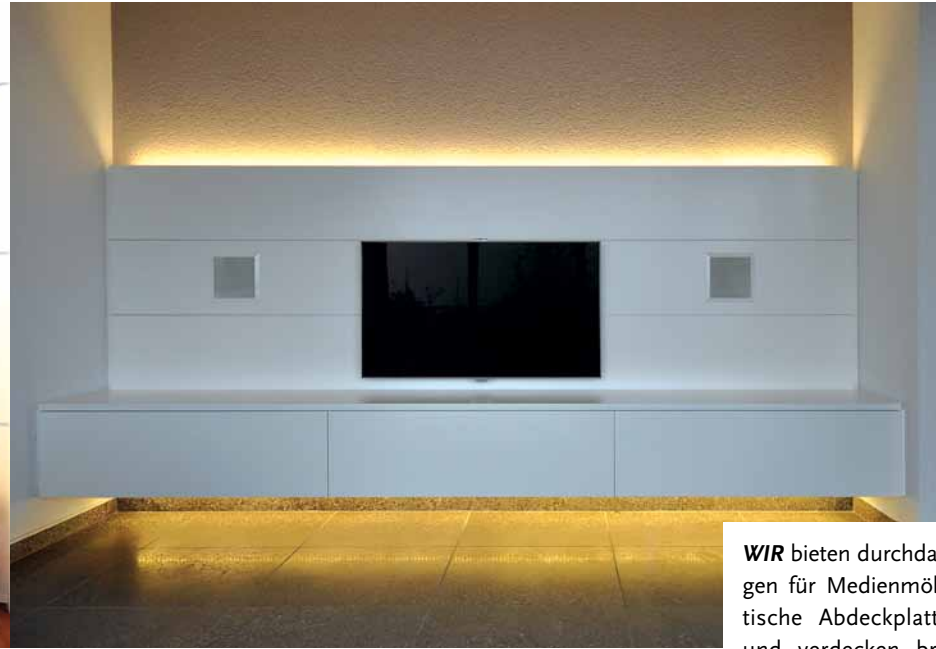

Vorher.

TECHNIK wird *Schmuck-* *stück*

OB als Einbaumöbel oder Solitär, es war noch nie so schön Bildschirm, Medientechnik und Soundsystem perfekt zu integrieren und dadurch das Möbelstück zum *Schmuckstück* zu machen.

WIR bieten durchdachte Lösungen für Medienmöbel: Magnetische Abdeckplatten fixieren und verdecken breite Kabelkanäle und Steckdosenleisten. Fronten mit Textilien bezogen lassen Infrarotsignale zur Steuerung von Geräten ins Innere. Lautsprecher und Soundsysteme optimal integriert, sind ein Genuss für Ohren und Augen und mit LED-Technik setzen wir das Möbelstück ins beste Licht.